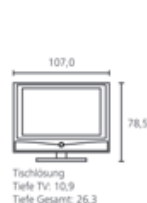

Technische Änderungen, Liefermöglichkeiten sowie Irrtümer vorbehalten.

1. [1] Setzt den Empfang eines Senders voraus, welcher Service Informations-/NexTVView-Daten überträgt.
2. [2] DVB-S nur bei integriertem DVB-S 2 Tuner.
3. [3] Funktion abhängig von der Signalausstrahlung des Senders.
4. [4] Dolby ist ein eingetragenes Warenzeichen der Dolby Laboratories Licensing Corporation.
5. [5] Nur in Verbindung mit Motorsteuerung / RS 232 C.
6. [6] Nur in Verbindung mit entsprechendem, separat zu beziehenden Adapter. Screen Wall Mount: Designed by Vogel's.

Artikelnummer	EAN	Farbausführungen
67422D80	4011880096294	■ Anthrazit
67422T80	4011880096300	■ Chromsilber
67422V80	4011880102162	■ Dark Silver