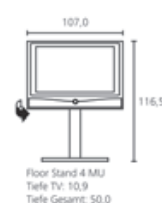

Technische Änderungen, Liefermöglichkeiten sowie Irrtümer vorbehalten.

1. [1] Setzt den Empfang eines Senders voraus, welcher Service Informations-/NexTVView-Daten überträgt.
2. [2] DVB-S nur bei integriertem DVB-S 2 Tuner.
3. [3] Funktion abhängig von der Signalausstrahlung des Senders.
4. [4] Dolby ist ein eingetragenes Warenzeichen der Dolby Laboratories Licensing Corporation.
5. [5] Nur in Verbindung mit Motorsteuerung / RS 232 C.
6. [6] Nur in Verbindung mit entsprechendem, separat zu beziehenden Adapter. Screen Wall Mount: Designed by Vogel's.

Artikelnummer	EAN	Farbausführungen
67422D80	4011880096294	■ Anthrazit
67422T80	4011880096300	■ Chromsilber
67422V80	4011880102162	■ Dark Silver