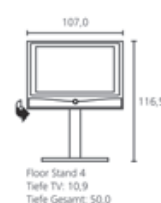

Technische Änderungen, Liefermöglichkeiten sowie Irrtümer vorbehalten.

1. [1] Setzt den Empfang eines Senders voraus, welcher Service Informations-/NexTVView-Daten überträgt.
2. [2] DVB-S nur bei integriertem DVB-S 2 Tuner.
3. [3] Funktion abhängig von der Signalausstrahlung des Senders.
4. [4] Dolby ist ein eingetragenes Warenzeichen der Dolby Laboratories Licensing Corporation.
5. [5] Nur in Verbindung mit Motorsteuerung / RS 232 C.
6. [6] Nur in Verbindung mit entsprechendem, separat zu beziehenden Adapter. Screen Wall Mount: Designed by Vogel's.

Artikelnummer	EAN	Farbausführungen
67422D80	4011880096294	■ Anthrazit
67422T80	4011880096300	■ Chromsilber
67422V80	4011880102162	■ Dark Silver